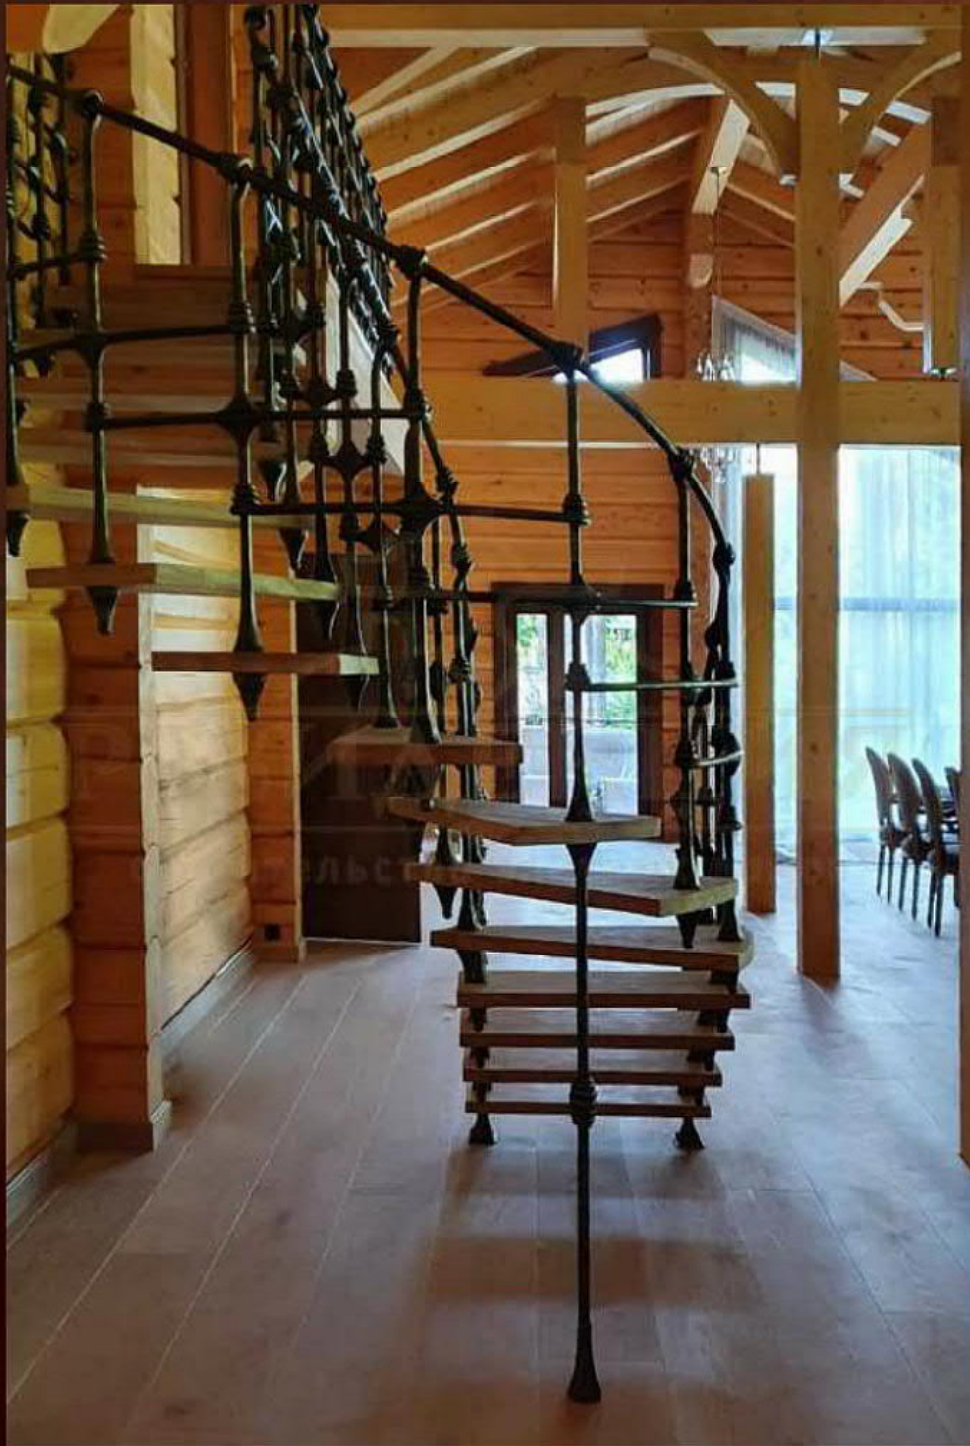

*“Красота обладает силой и даром вносить мир в сердца”
Мигель де Сервантес*

*Звоните время встречи уже сейчас!
Тел: 8 (495) 120-80-09
www.resident-house.ru*

Миллениум

Миллениум

Лагуна

Государство Э
ных

Эдем